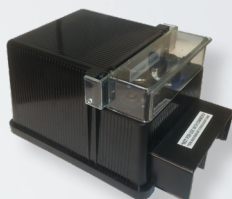

160130 - LED utelys

Aluminiums spotlys med jordspyd til og sette rett i bakken. Fin til og lyse opp busker og trær.

- IP: 59
- Høyde med spyd: 35cm
- 12V system
- 3watt
- 4000 Kelvin

400239 - LED utelys (21-LED)

Polycarbonat lys for innfelling, leveres med 2 stk. rustfrie stålringer.

- IP: 68
- Omkrets 58mm
- Dybde 38mm
- 2,1watt
- 4000 Kelvin

400582 - LED utelys for innfelling

Lys for innfelling, leveres med 2 stk. rustfrie lyshoder av stål.

- IP: 59
- Omkrets 40mm
- Dybde 90mm
- 1watt
- 4000 Kelvin

160140 - Trafo 230V til 12V - 60w

Transformator med fotocelle, på/av og timer bryter. Kapasitet til ca. 20 lamper.

- IP: 44

400580 - 12V strøm kabel - 20m

Denne kabelen kan ligge åpent eller graves ned. kan skjotes med hurtigkobling.

- IP: 44

4000001 - LED Pære

MR 16 / 12V - 3w
Norgarden LED pære til søylelys.

400583 - Hurtigkobling til LED lys

Denne kobles på strømkabelen der du vil ha lyset. (nye lys har denne inkl.)